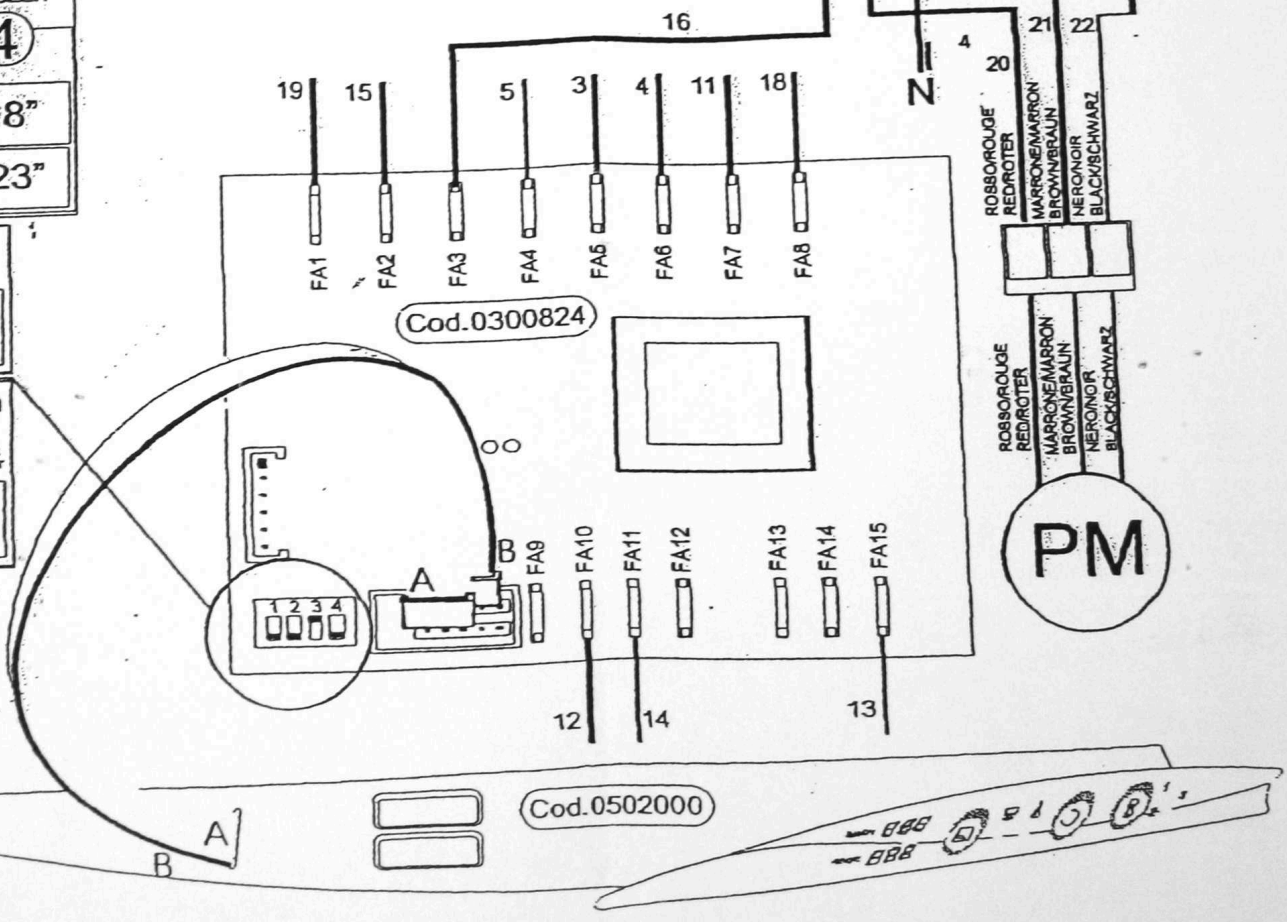

2

OFF  
ON

TABELLA SELEZIONE  
TEMPI DI RISCACQUO  
TABLEAU SELECTION  
TEMPS DE RINÇAGE  
RINSE TIME  
SELECTION TABLE  
AUSWAHLSTAFEL  
FÜR SPÜLUNGSZEIT

DIP 4

18"  
23"

F92-ek

1 2 3 4

F92-ek-dep

DIP	LED1=ON	LED2=ON	LED1+2=ON
1 2 3 4	60"	120"	180"
1 2 3 4	120"	180"	240"

SOFT-START PC-BOARD

Cod.0306003

# SCHEDA ELETTRONICA ■ FICHE ELECTRONIQUE P.C.BOARD ■ ELEKTRONISCHE STEUERUNG

filo/fil/wire/draht ITA		FRA	ENG	DEU
FA1	19	SCARICO	DRAIN PUMP	ABLAUFPUMPE
FA2	15	RIGENERA	REGENERATION	ENTKALKUNG
FA3	16	LAVAGGIO	LAVAGE	WASCHUNG
FA4	5	RISCIACQUO	RINÇAGE	SPÜLUNG
FA5	3	FASE	PHASE	PHASE
FA6	4	NEUTRO	NEUTRE	UNGELADEN
FA7	11	LIVELLO PRESSOSTATO	NIVEAU PRESSOSTAT	DRUCKWÄCHTER
FA8	18	TEMPERATURA (THERMOSTATO)	TEMPERATURE (THERMOSTAT)	TEMPERATURE (THERMOSTAT)
FA10-FA15	12/13	MICRO PORTA	MICRO PORTE	ENDSCHALTER
FA11-FA15	13/14	TERMOCONTROL	THERMOCONTROL	THERMOCONTROL

③

DIP	LED1=ON	LED2=ON	LED1+2=ON
	60"	120"	180"
	120"	180"	240"

- TABELLA SELEZIONE TEMPI DI RISCIACQUO  
- TABLEAU SELECTION TEMPS DE RINÇAGE  
- RINSE TIME SELECTION TABLE  
- AUSWAHLSTAFEL FÜR SPÜLUNGSZEIT