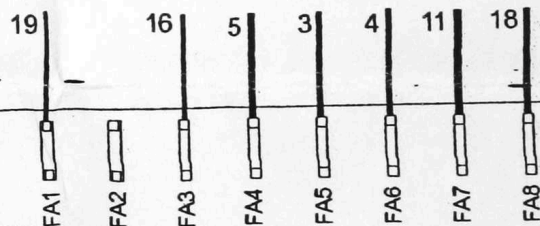

③

DIP	LED1=ON	LED2=ON	LED1+2=ON
	60"	120"	180"
	120"	180"	240"

- TABELLA SELEZIONE TEMPI DI RISCIACQUO  
- TABLEAU SELECTION TEMPS DE RINÇAGE  
- RINSE TIME SELECTION TABLE  
- AUSWAHLSTAFEL FÜR SPÜLUNGSZEIT

④

DIP	
	18"
	23"

lavaggio-lavage  
washing-wasch  
risciacquo-rinçage  
rinse-spülung

PC-BOARD

Cod.0500403

Termometri-Thermomètres  
Thermometers-Thermometer

L24-ek  
L25-ek

Cod.0300824