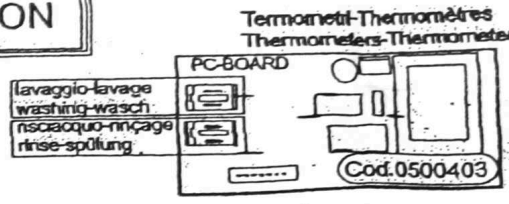

2

OFF  
ON

TABELLA SELEZIONE  
TEMPI DI RISCACQUO  
TABLEAU SELECTION  
TEMPS DE RINÇAGE  
RINSE TIME  
SELECTION TABLE  
AUSWAHLSTAFEL  
FÜR SPÜLUNGSZEIT

DIP 4

18"  
23"

F92-ek

1 2 3 4

F92-ek-dep

DIP	LED1=ON	LED2=ON	LED1+2=ON
1 2 3 4	60"	120"	180"
1 2 3 4	120"	180"	240"

SOFT-START PC-BOARD

Cod.0306003