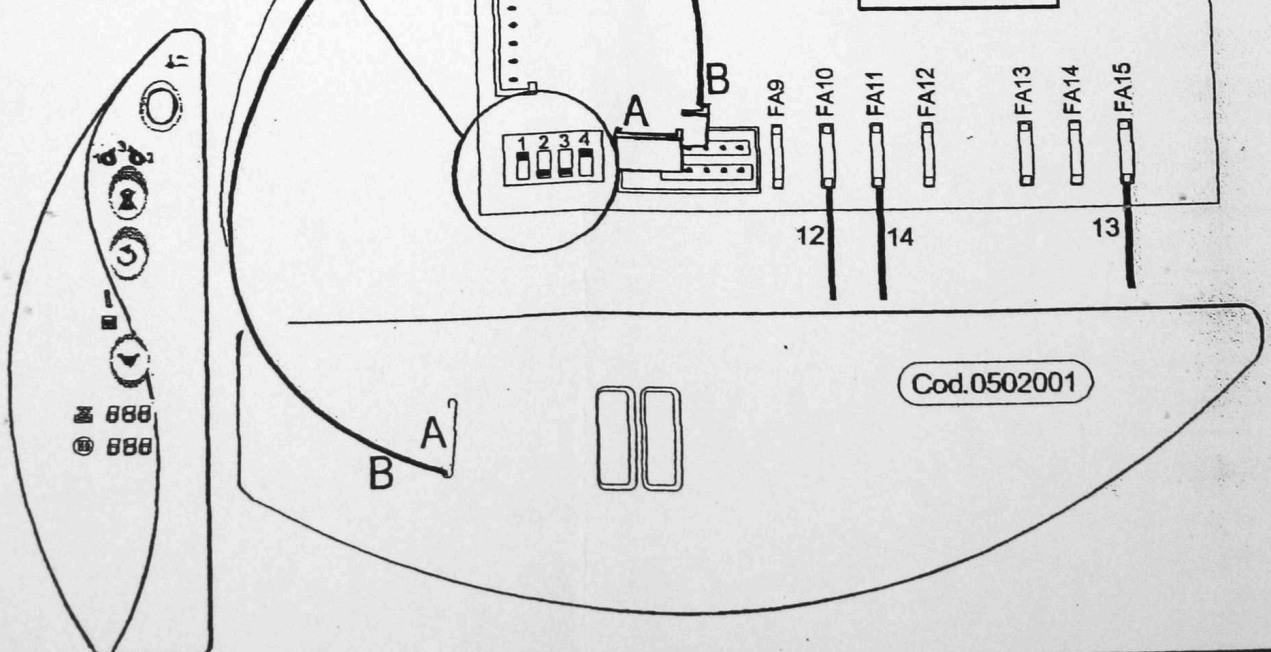

③

DIP	LED1=ON	LED2=ON	LED1+2=ON
	60"	120"	180"
	120"	180"	240"

- TABELLA SELEZIONE TEMPI DI RISCIACQUO  
- TABLEAU SELECTION TEMPS DE RINÇAGE  
- RINSE TIME SELECTION TABLE  
- AUSWAHLSTAFEL FÜR SPÜLUNGSZEIT

④

DIP	
	18"
	23"

lavaggio-lavage  
washing-wasch  
risciacquo-rinçage  
rinse-spülung

PC-BOARD

Cod.0500403

Termometri-Thermomètres  
Thermometers-Thermometer

L24-ek  
L25-ek

Cod.0300824